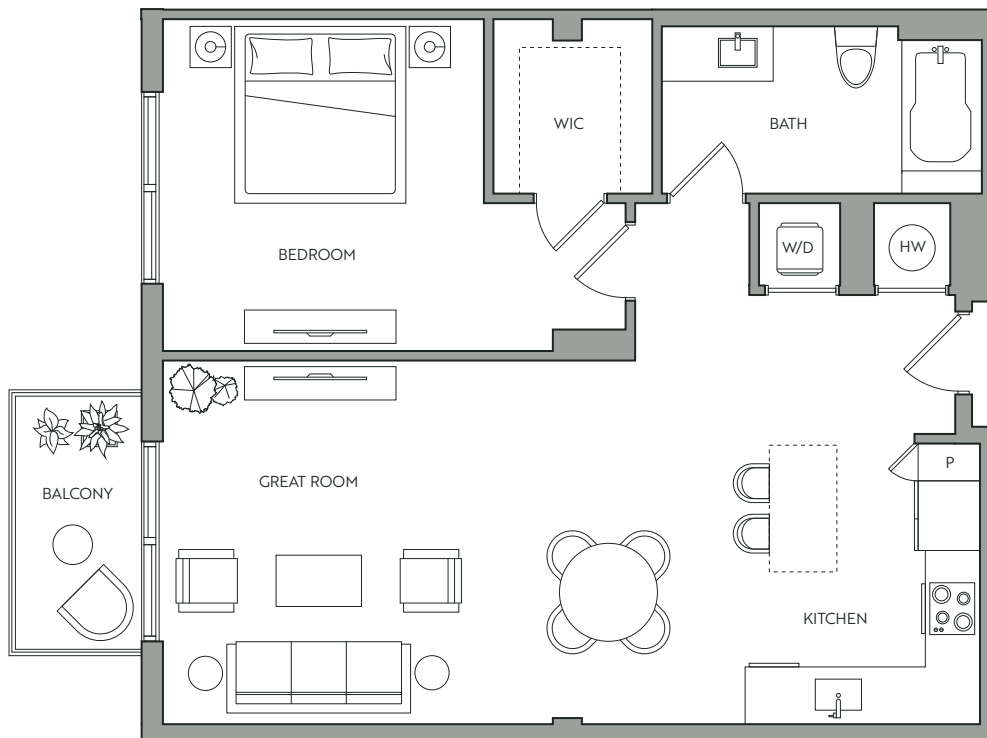

MANOR

RENTAL EVOLUTION

RIVERWALK

A1.2
1BR / 1BA

	A1.2 (16)	A1 (14)	A1.1 (8)	A1.3 (4)	A1.4 (16)	A1.5 (8)
Interior	860 sf	769 sf	735 sf	925 sf	850 sf	858 sf
Balcony	50 sf	50 sf	50 sf	50 sf	50 sf	50 sf
TOTAL	910 sf	819 sf	785 sf	975 sf	900 sf	908 sf