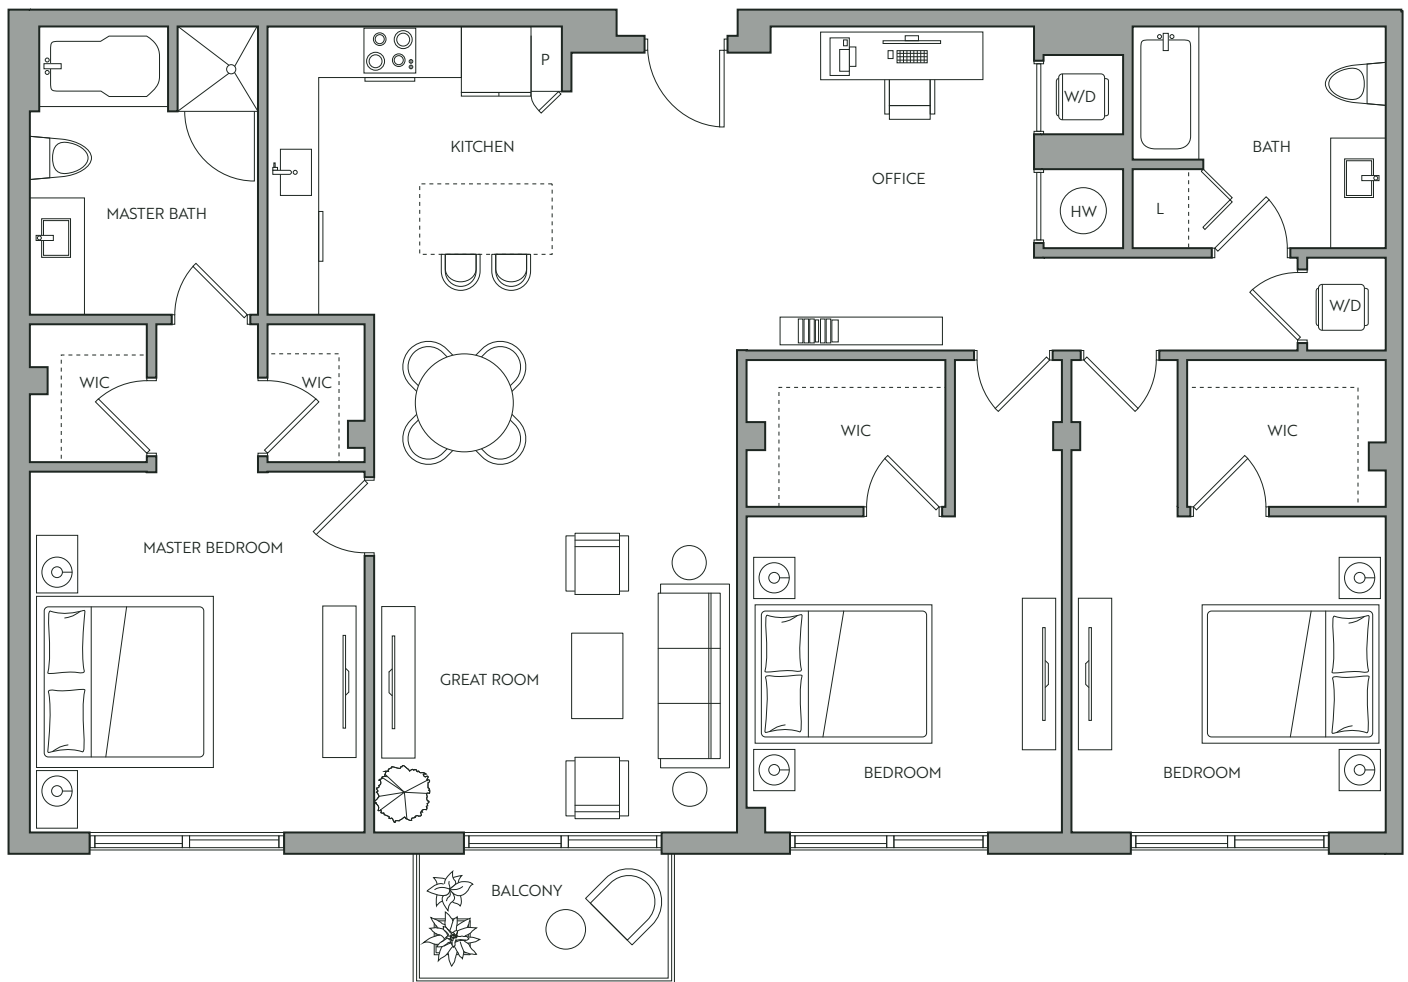

# MANOR

RENTAL EVOLUTION

RIVERWALK

<b>C2.1</b> 3BR / 2BA		<b>C2.1 (8)</b>	<b>C2 (8)</b>	<b>C2.2 (8)</b>
	Interior	1,687 sf	1,491 sf	1,563 sf
	Balcony	50 sf	50 sf	50 sf
	<b>TOTAL</b>	<b>1,687 sf</b>	<b>1,541 sf</b>	<b>1,613 sf</b>