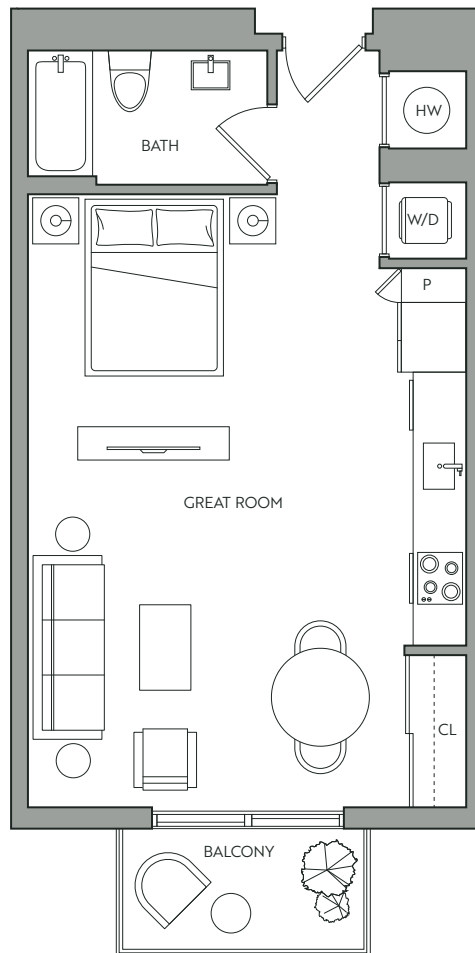

# MANOR

RENTAL EVOLUTION

RIVERWALK

S1 STUDIO 1 BATH	S1 (24)	S1.1 (13)	S1.2 (8)	S1.3 (8)	
	Interior	570 sf	597 sf	589 sf	644 sf
	Balcony	50 sf	50 sf	50 sf	50 sf
	<b>TOTAL</b>	<b>620 sf</b>	<b>647 sf</b>	<b>639 sf</b>	<b>694 sf</b>